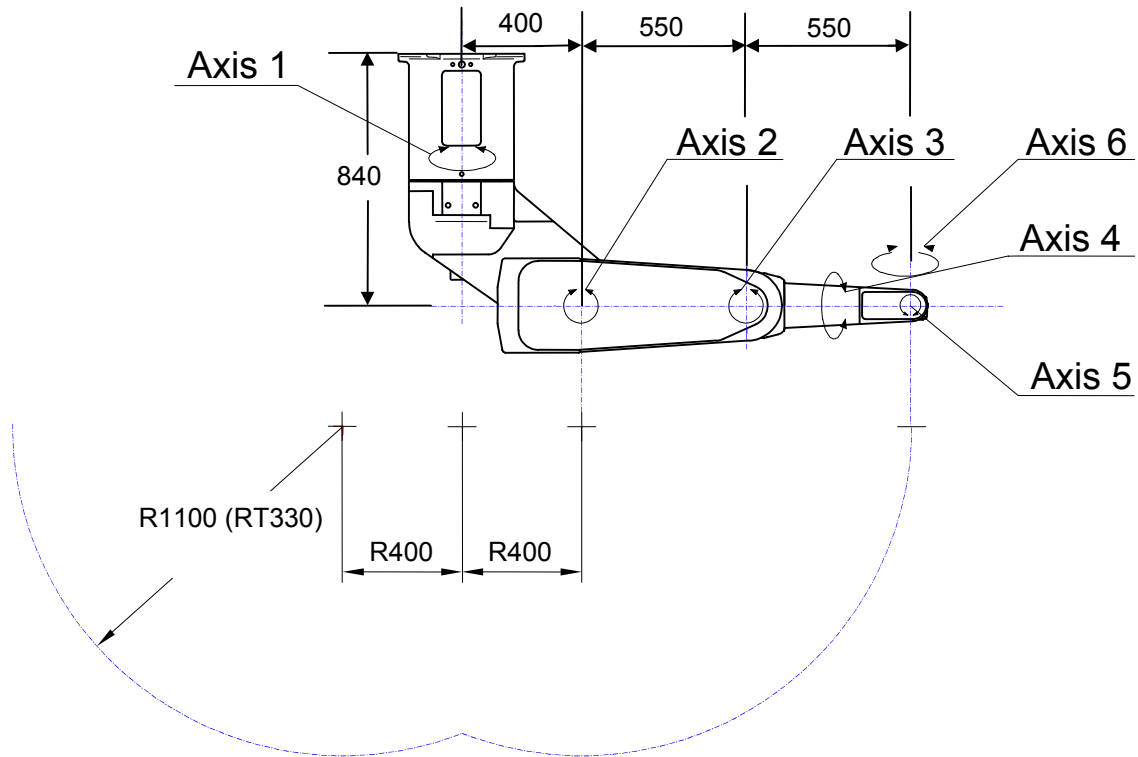

RT 330-8A

swivelling range /axis-velocity:		
axis 1	540°	145°/s
axis 2	270°	172°/s
axis 3	270°	270°/s
axis 4	360°	350°/s
axis 5	290°	370°/s
axis 6	720°	530°/s